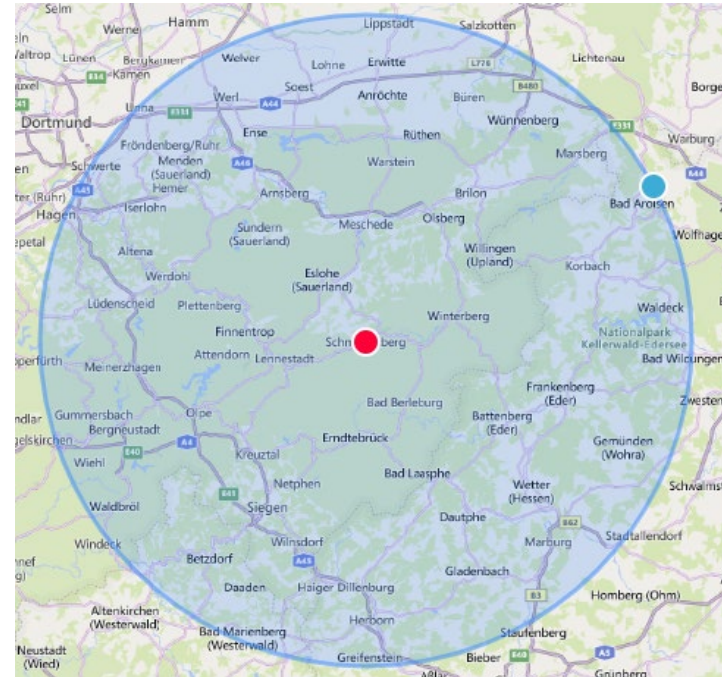

Ausflugsziel im Sauerland!!

Vorstellung des Vorhabens „Erweiterung der Freizeitwelt Sauerland in Schmallenberg“

- **9.000 m² Fläche**
- **3.800 m² überdacht**
- **120.000 Zutritte, Besucher pro Jahr**
- **8 Wohnmobilstellplätze mit 1.700 ÜN**

Vorstellung des Vorhabens „Erweiterung der Freizeitwelt Sauerland in Schmallenberg“

Tagestouristen im Umkreis

von 70 km

Vorstellung des Vorhabens „Erweiterung der Freizeitwelt Sauerland in Schmallenberg“