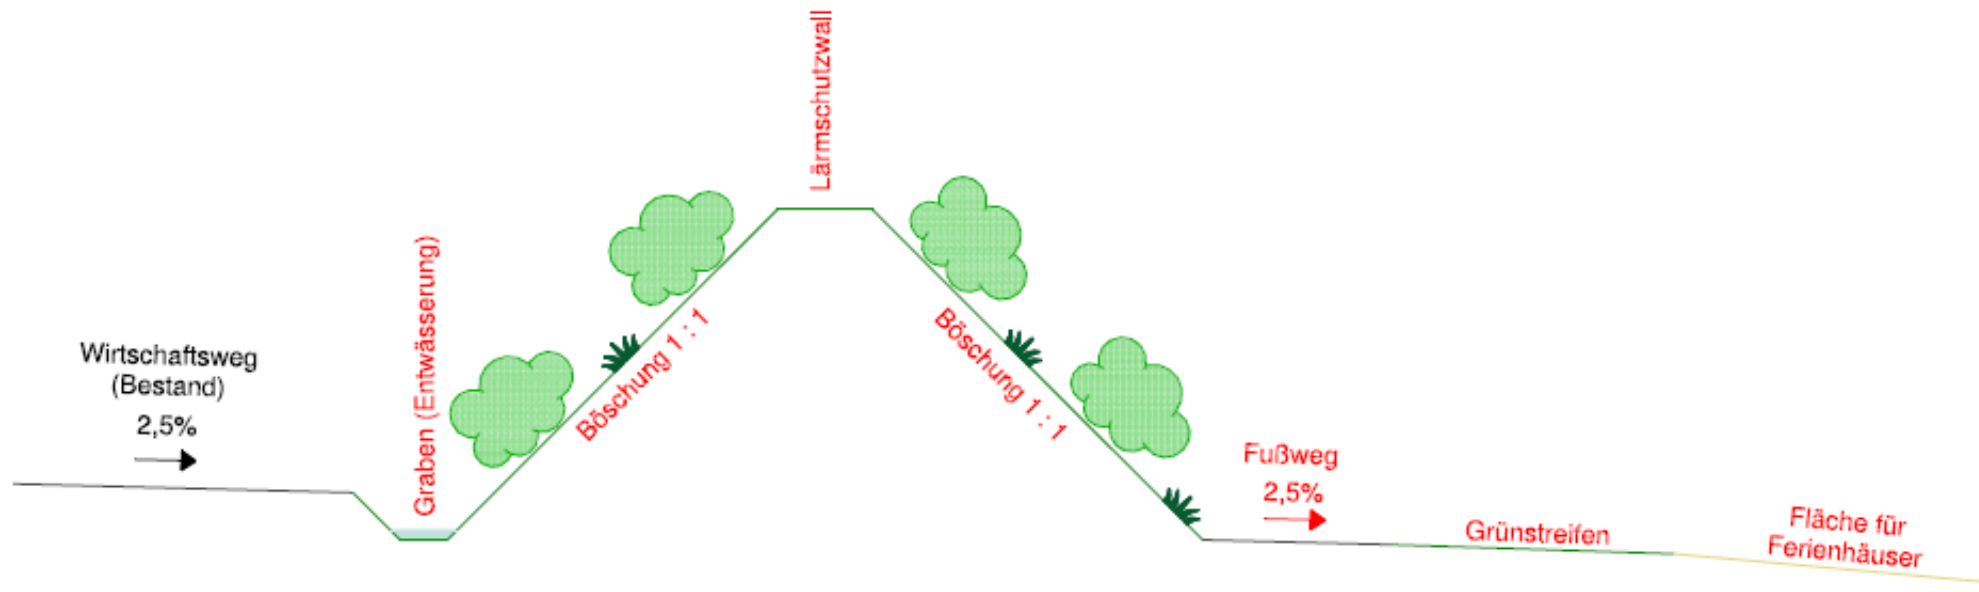

Vorstellung des Vorhabens „Erweiterung der Freizeitwelt Sauerland in Schmallenberg“

Freizeitwelt
Sauerland

RAUMZENIT

BAUKULTUR AUS LEIDENSCHAFT
GMBH & CO. KG

Vorstellung des Vorhabens
„Erweiterung der Freizeitwelt Sauerland“ zur Sitzung des
Bezirksausschusses Schmallenberg am 07.10.2024