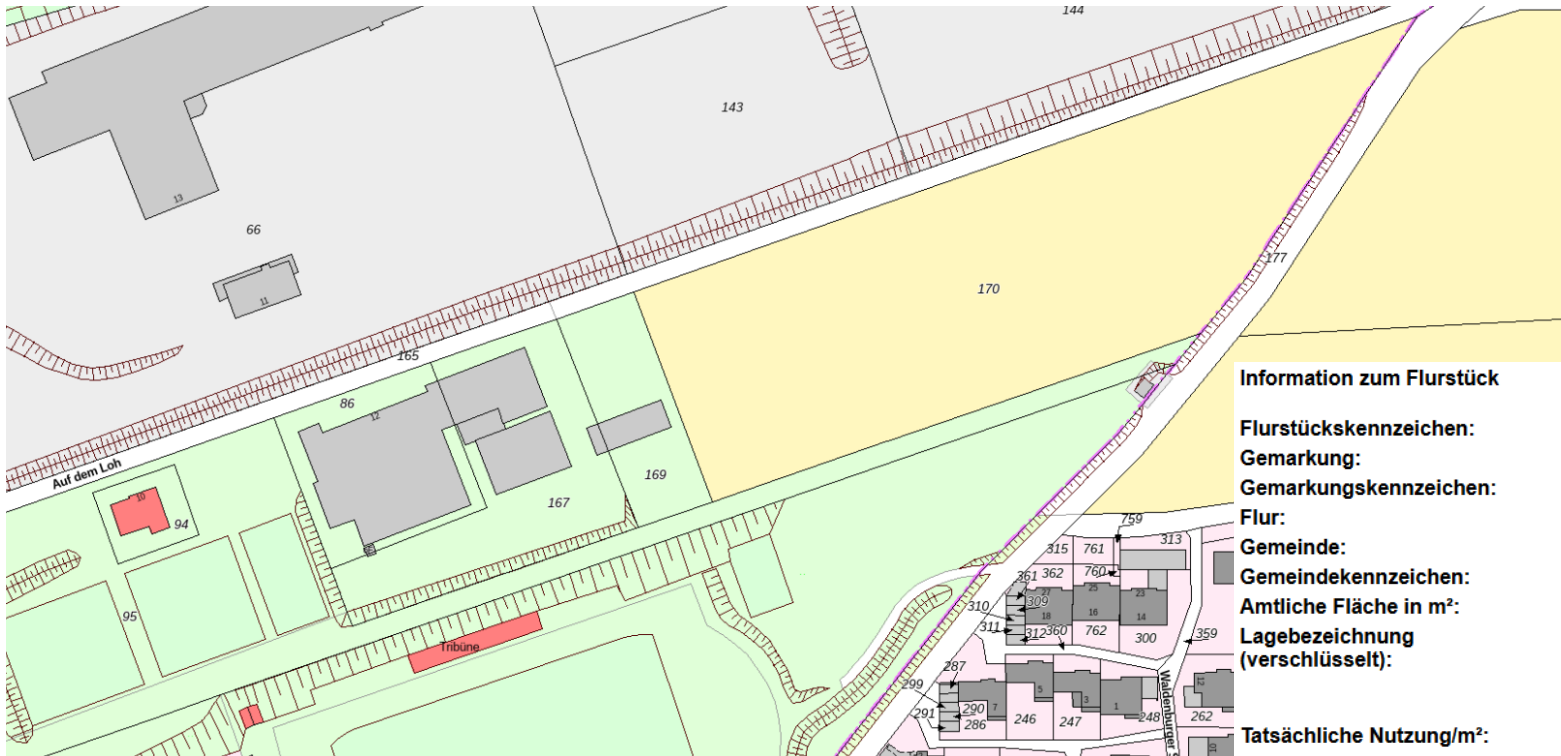

Vorstellung des Vorhabens „Erweiterung der Freizeitwelt Sauerland in Schmallenberg“