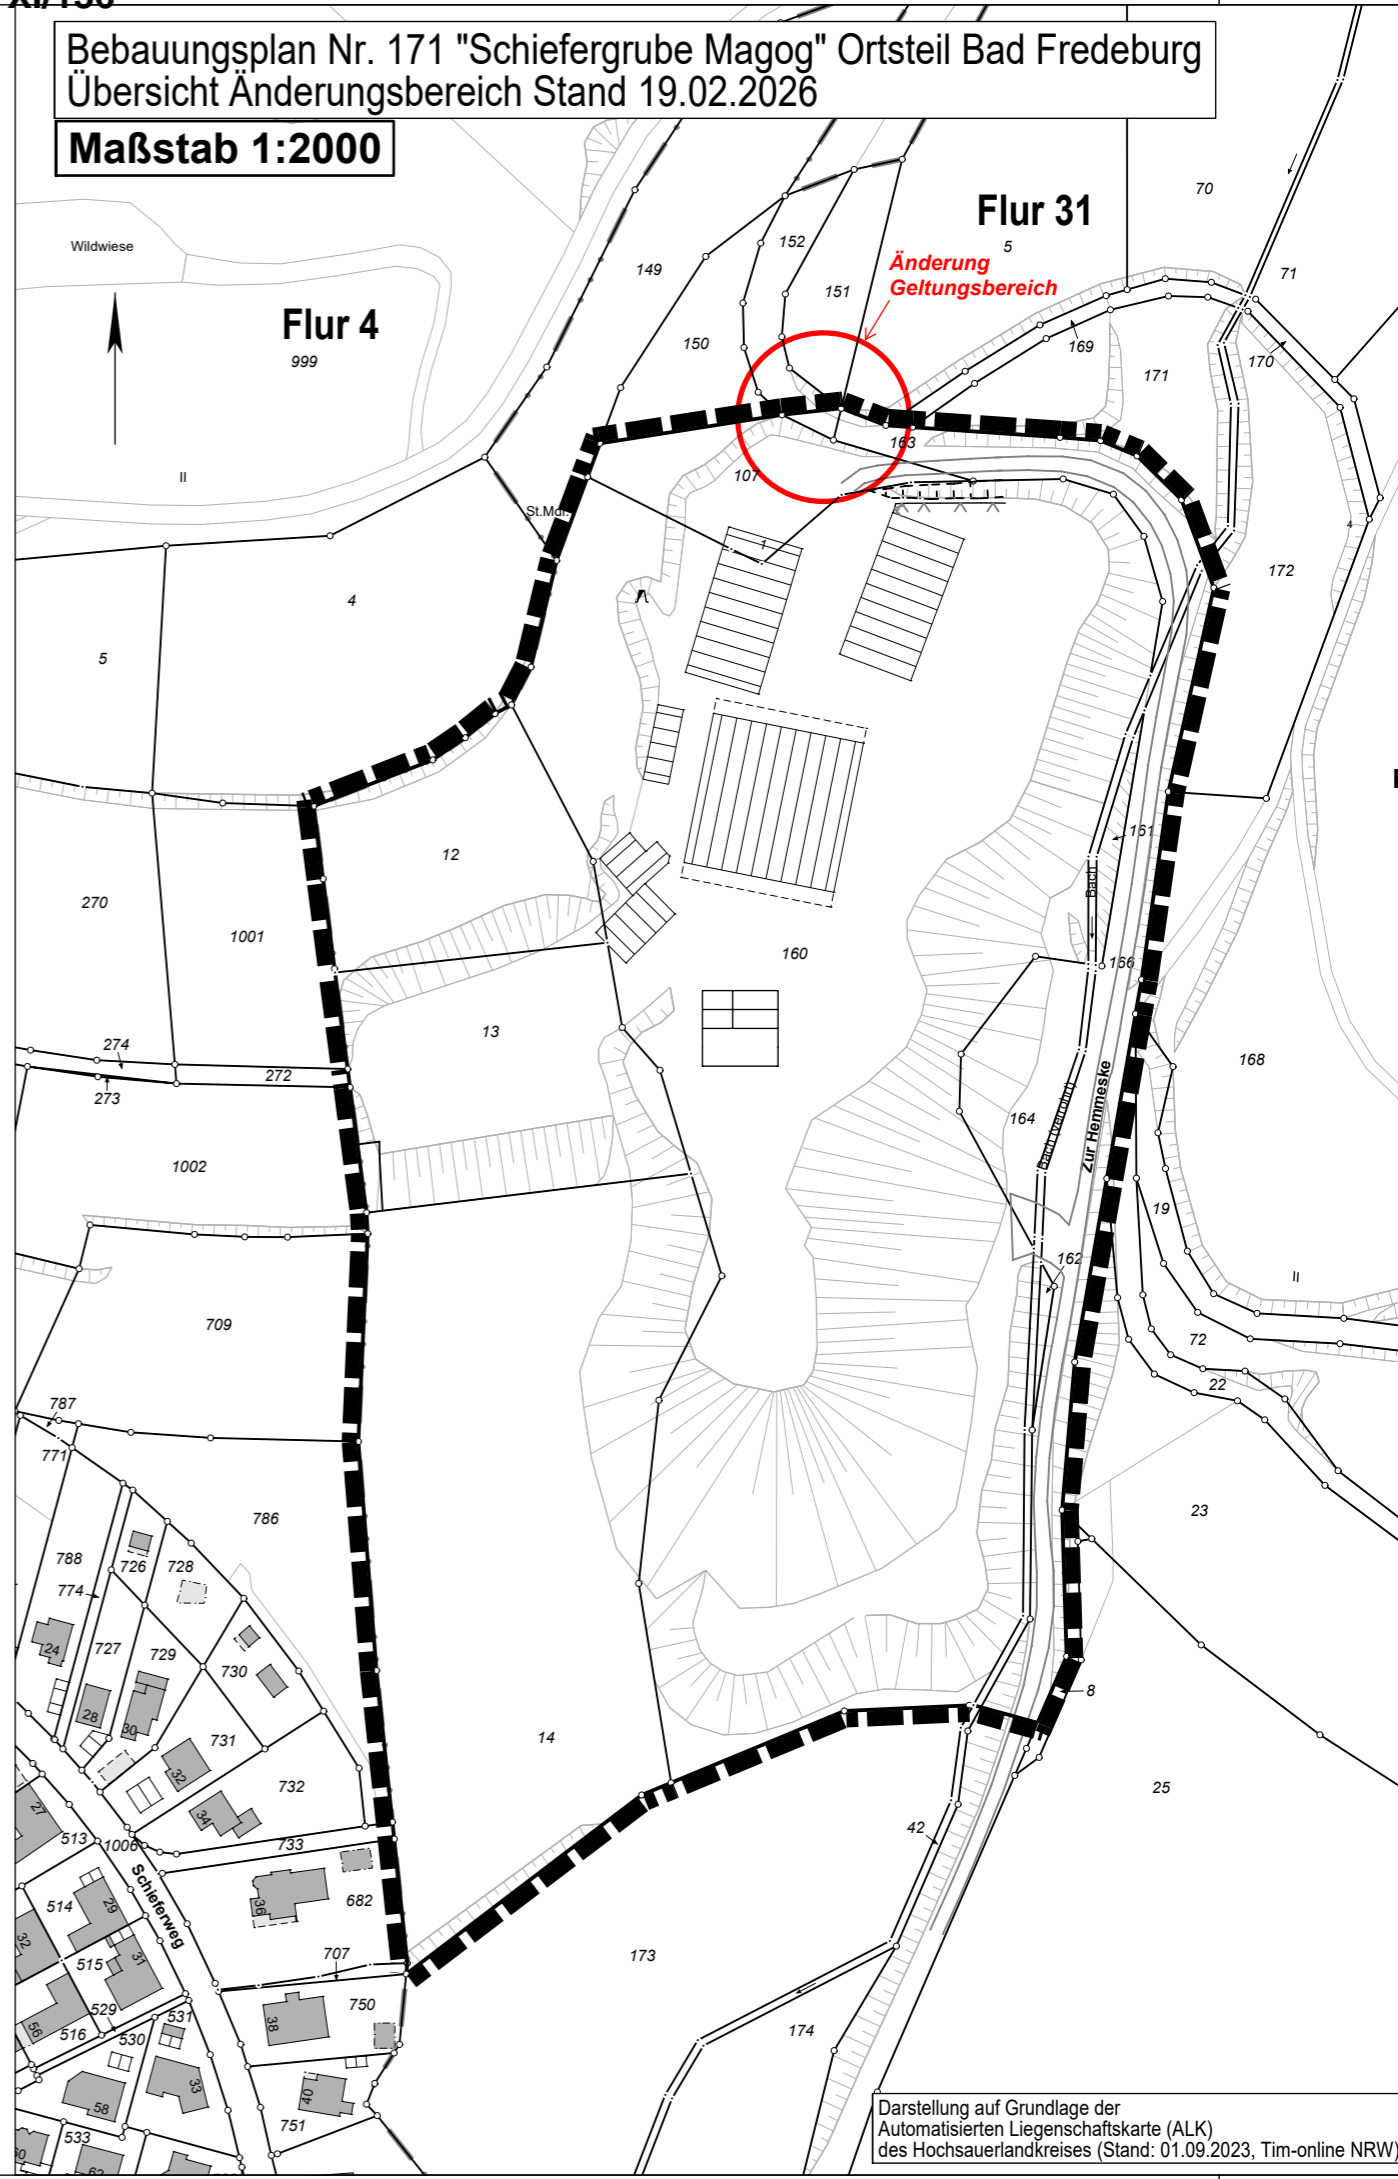

Bebauungsplan Nr. 171 "Schiefergrube Magog" Ortsteil Bad Fredeburg
Übersicht Änderungsbereich Stand 20.09.2024

Maßstab 1:2000

Darstellung auf Grundlage der
Automatisierten Liegenschaftskarte (ALK)
des Hochsauerlandkreises (Stand: 01.09.2023, Tim-online NRW).

Bebauungsplan Nr. 171 "Schiefergrube Magog" Ortsteil Bad Fredeburg
Übersicht Änderungsbereich Stand 19.02.2026

Maßstab 1:2000

Darstellung auf Grundlage der
Automatisierten Liegenschaftskarte (ALK)
des Hochsauerlandkreises (Stand: 01.09.2023, Tim-online NRW).