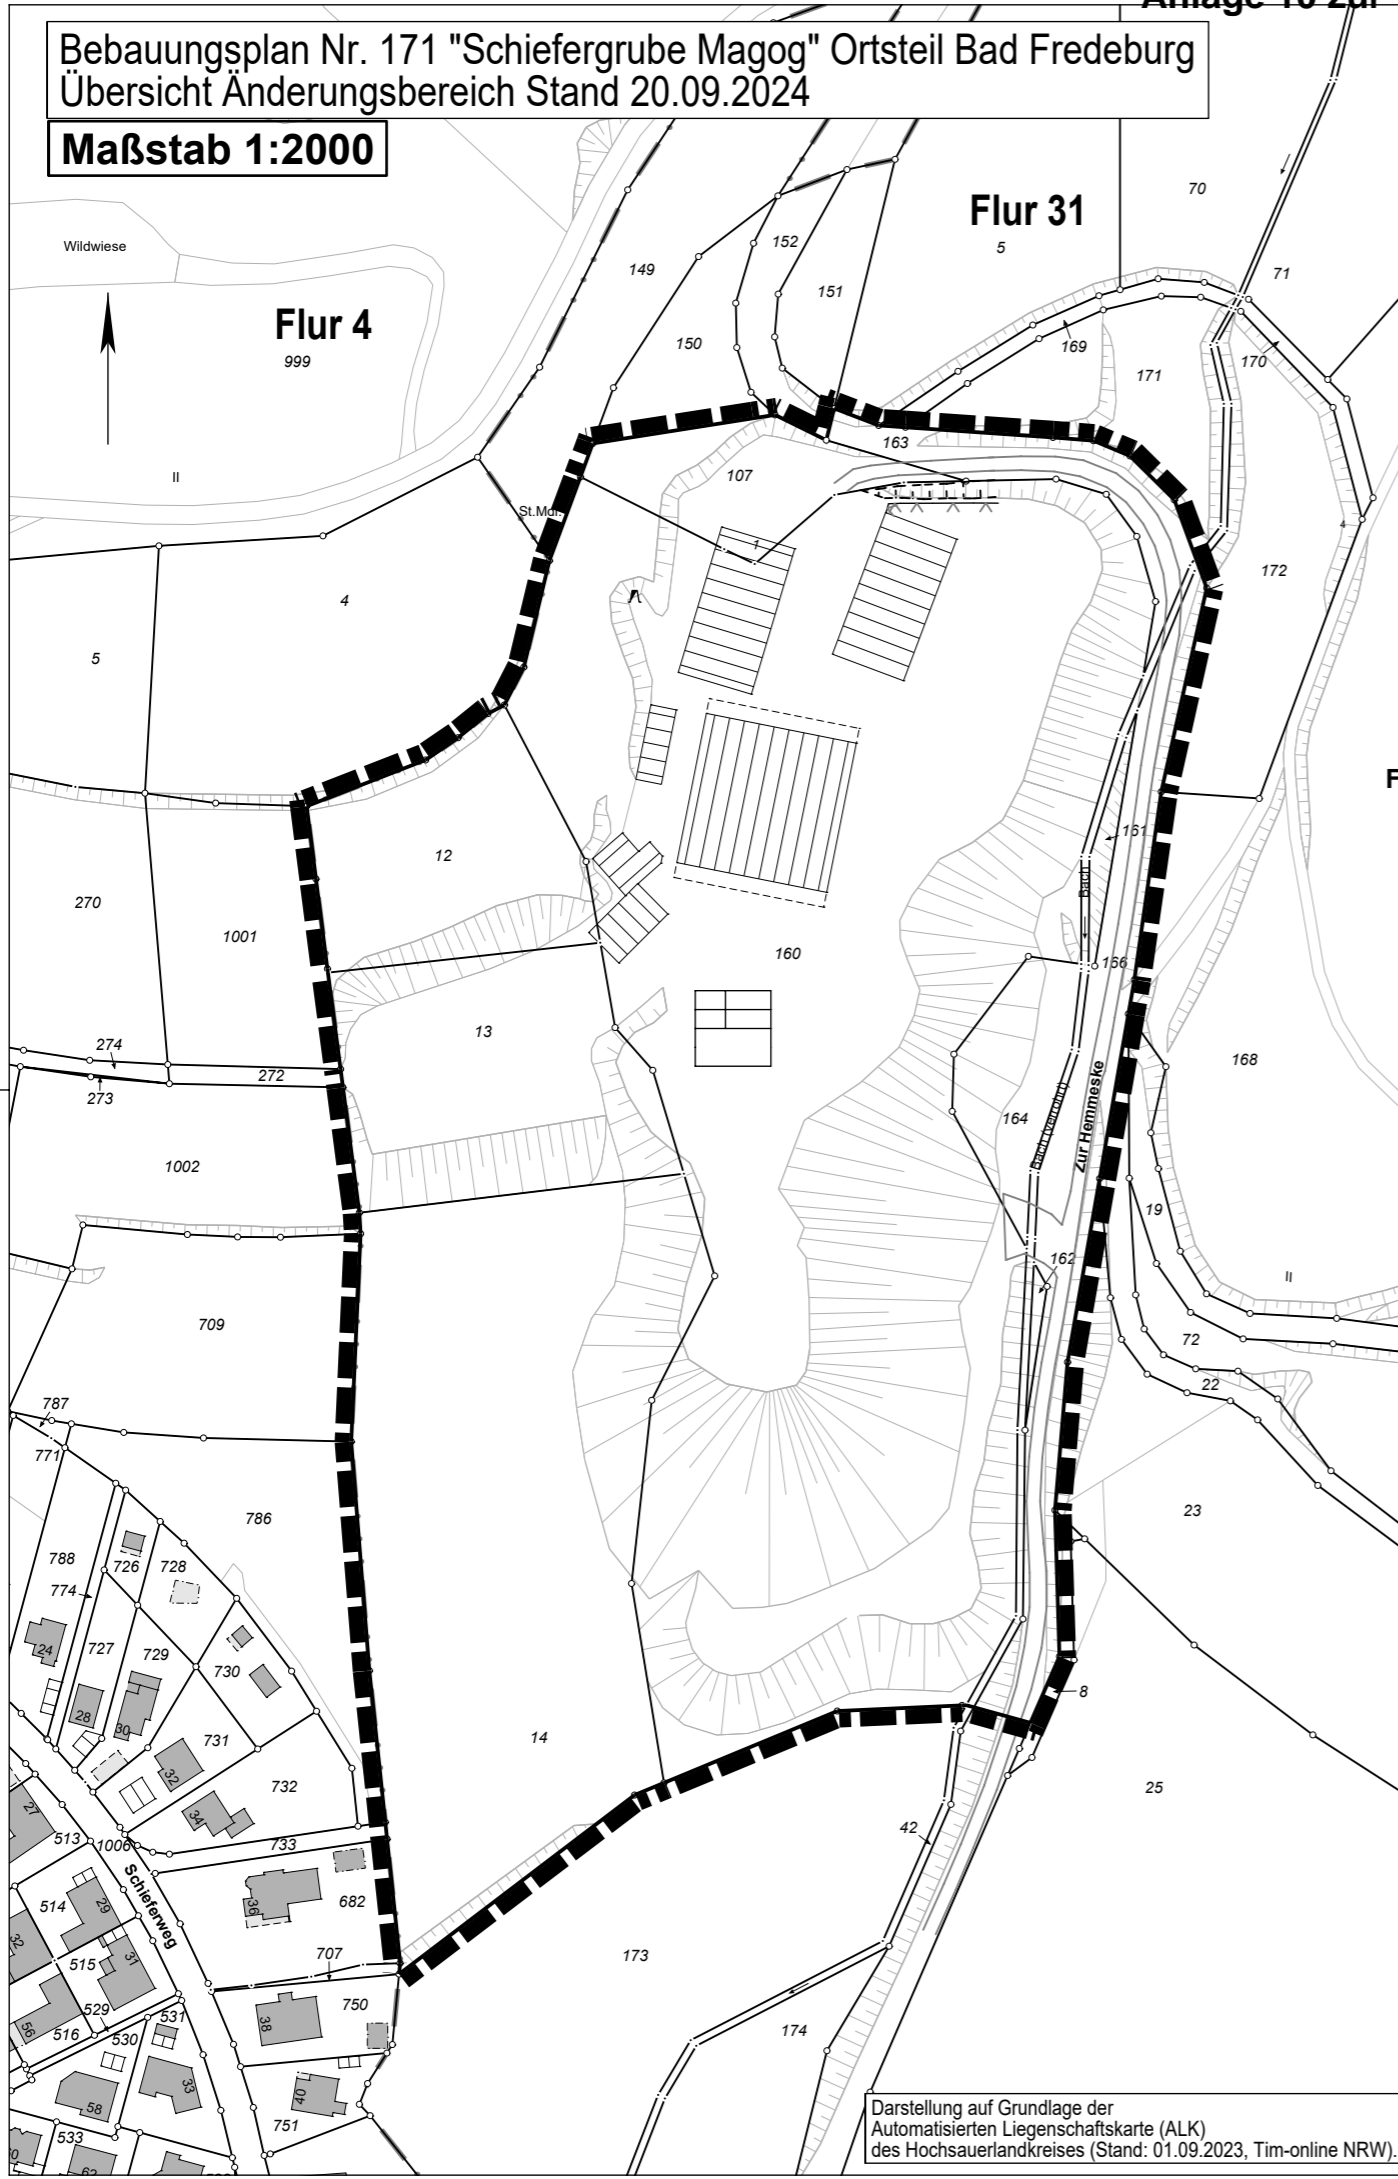

Bebauungsplan Nr. 171 "Schiefergrube Magog" Ortsteil Bad Fredeburg
Übersicht Änderungsbereich Stand 20.09.2024

Maßstab 1:2000

Darstellung auf Grundlage der
Automatisierten Liegenschaftskarte (ALK)
des Hochsauerlandkreises (Stand: 01.09.2023, Tim-online NRW).

Bebauungsplan Nr. 171 "Schiefergrube Magog" Ortsteil Bad Fredeburg
Übersicht Änderungsbereich Stand 19.02.2026

Maßstab 1:2000

Darstellung auf Grundlage der
Automatisierten Liegenschaftskarte (ALK)
des Hochsauerlandkreises (Stand: 01.09.2023, Tim-online NRW).